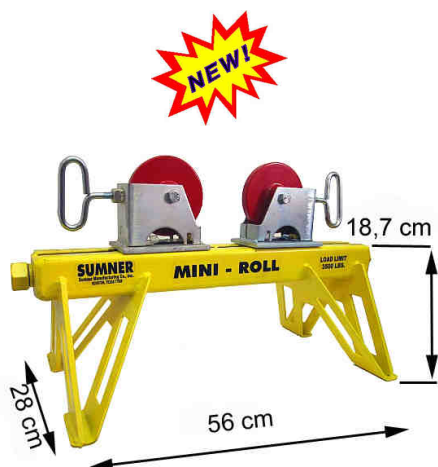

## Mini Roll

Per le teste da montare fare riferimento alla serie Roll

cod. art.	descrizione	portata	diametro tubi	Lung. tot.	H tot.	Larg. tot.	peso
9785285	Supporto Mini Roll solo base senza teste	* <b>1.580 kg</b>	12 ÷ 900 mm	560 mm	187 mm	280 mm	6,8 kg