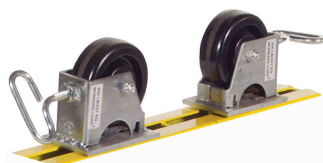

## Pro Roll - Hi Adjust A Roll - Lo Adjust A Roll - Table Adjust A Roll - Mini Roll

ruote in acciaio - in acciaio inox

ruote in gomma

sfere in acciaio - in acciaio inox

rullo

cod. art.	descrizione	portata [kg]	peso [kg]
9783151	Testa con <b>ruote</b> in acciaio per serie Roll	900	3,6
9783153	Testa con <b>ruote</b> in acciaio inox per serie Roll	900	3,6
9783152	Testa con <b>ruote</b> in gomma per serie Roll	550	3,2
9783154	Testa con <b>sfere</b> in acciaio per serie Roll	450	3,6
9783159	Testa con <b>sfere</b> in acciaio inox per serie Roll	450	3,6
9783155	Testa con <b>rullo</b> per serie Roll	900	7,2